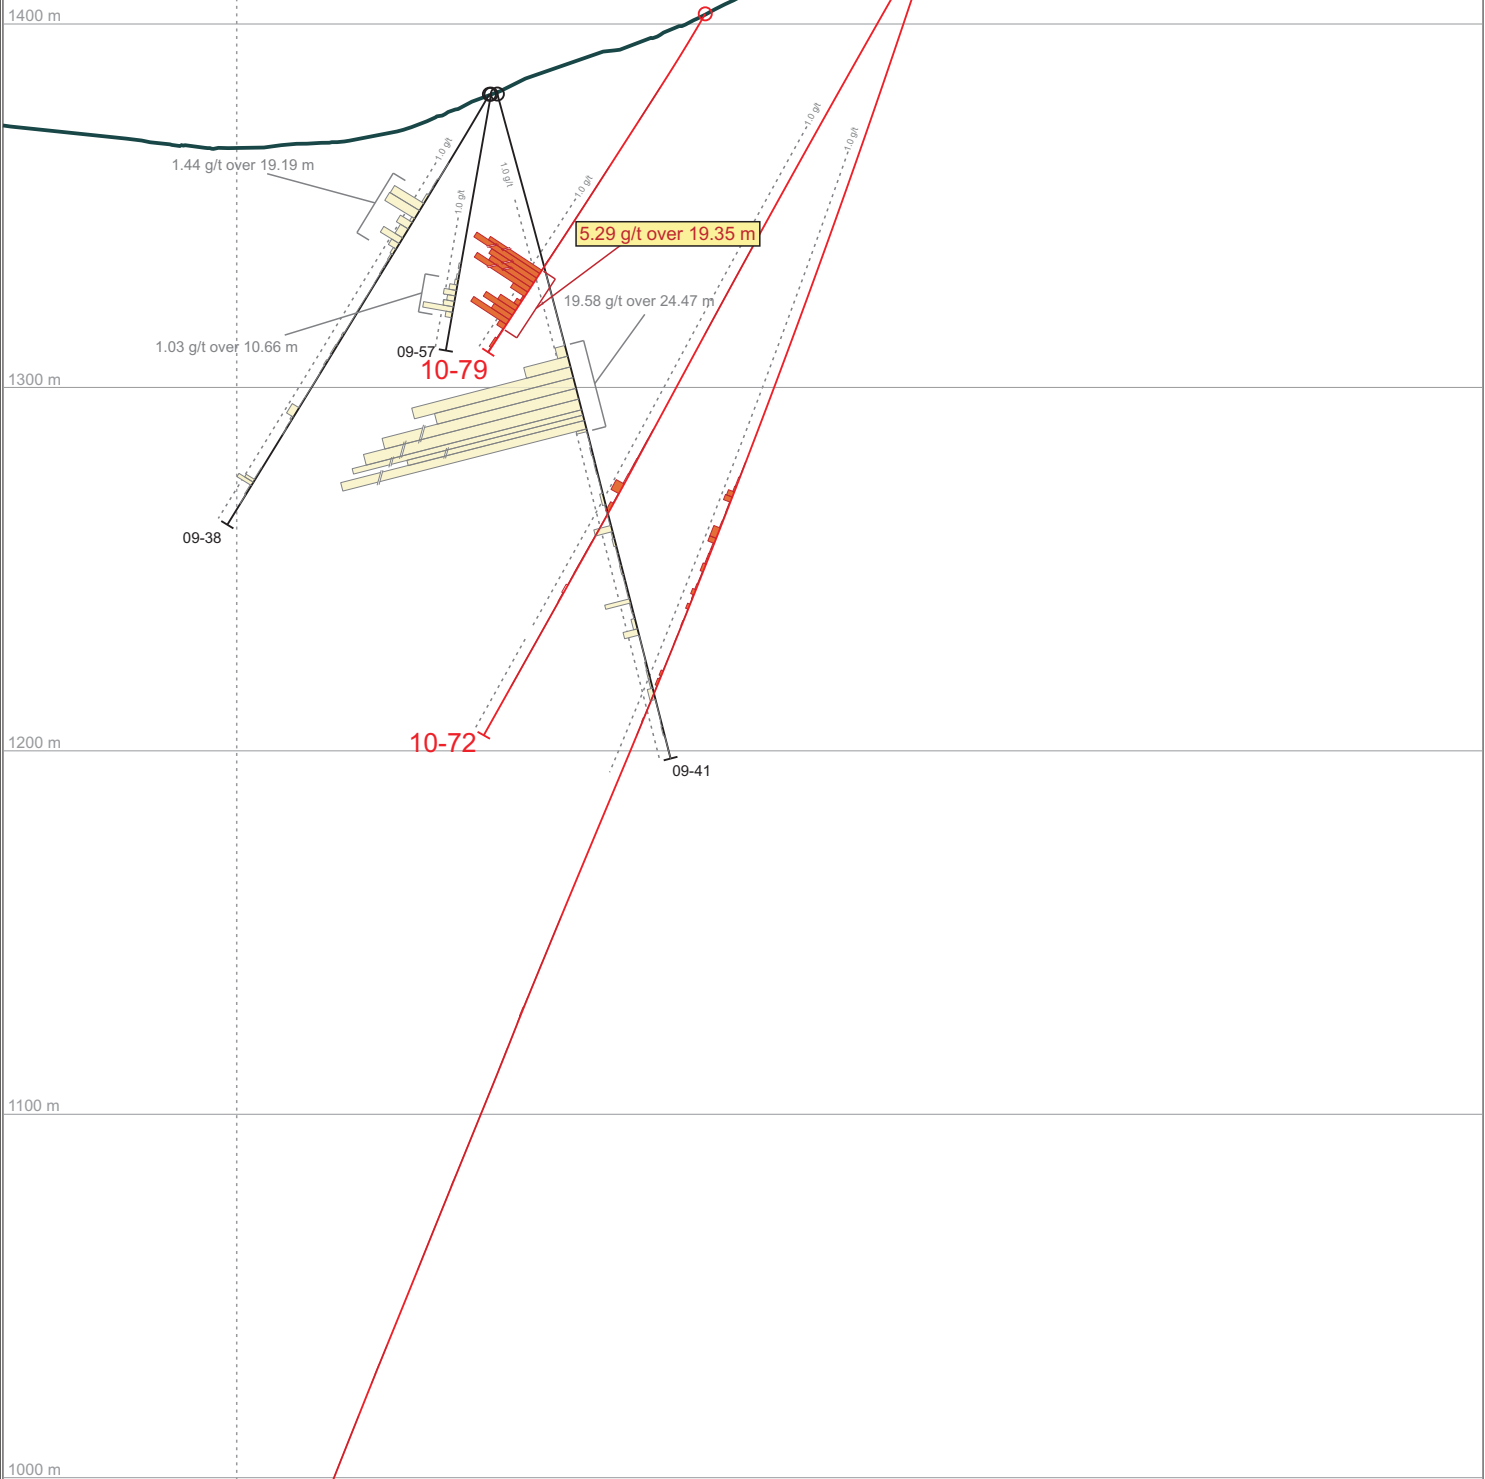

SW

NE

10+000 NE  
Baseline

**TIGER ZONE  
RAU PROPERTY  
SECTION 10+350NW**

0 50 100 m