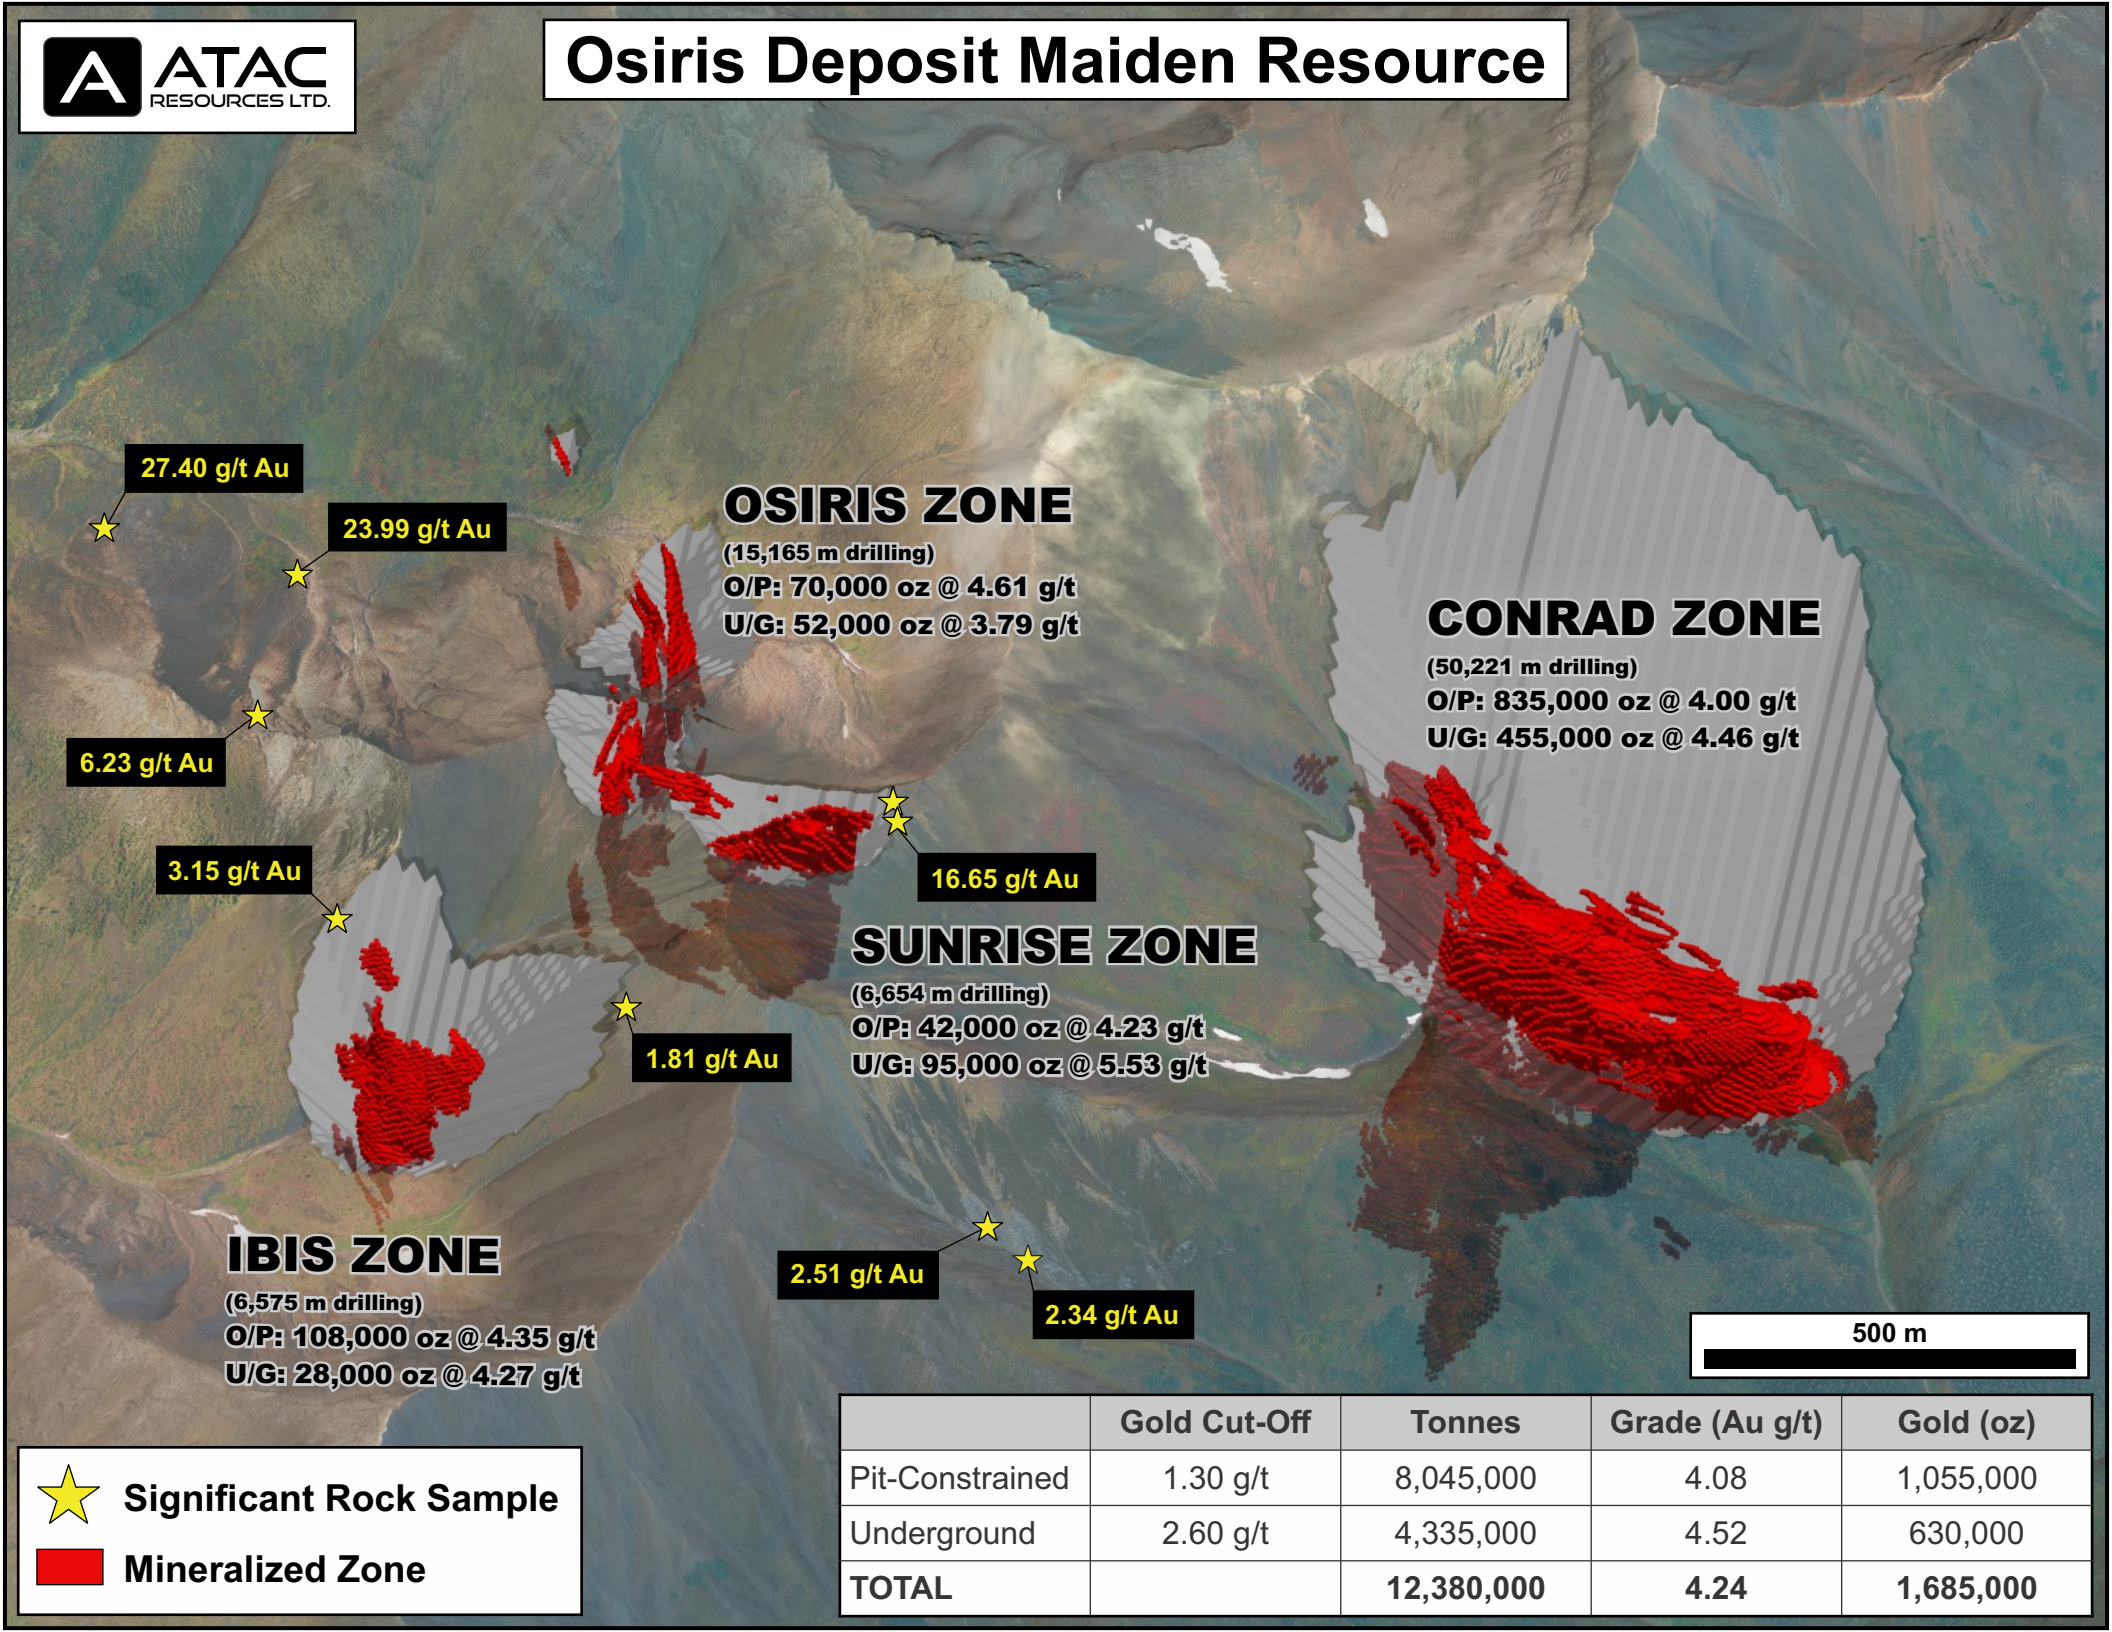

Osiris Deposit Maiden Resource

27.40 g/t Au

23.99 g/t Au

OSIRIS ZONE

(15,165 m drilling)
 O/P: 70,000 oz @ 4.61 g/t
 U/G: 52,000 oz @ 3.79 g/t

CONRAD ZONE

(50,221 m drilling)
 O/P: 835,000 oz @ 4.00 g/t
 U/G: 455,000 oz @ 4.46 g/t

6.23 g/t Au

3.15 g/t Au

16.65 g/t Au

SUNRISE ZONE

(6,654 m drilling)
 O/P: 42,000 oz @ 4.23 g/t
 U/G: 95,000 oz @ 5.53 g/t

1.81 g/t Au

IBIS ZONE

(6,575 m drilling)
 O/P: 108,000 oz @ 4.35 g/t
 U/G: 28,000 oz @ 4.27 g/t

2.51 g/t Au

2.34 g/t Au

500 m

 Significant Rock Sample

 Mineralized Zone

	Gold Cut-Off	Tonnes	Grade (Au g/t)	Gold (oz)
Pit-Constrained	1.30 g/t	8,045,000	4.08	1,055,000
Underground	2.60 g/t	4,335,000	4.52	630,000
TOTAL		12,380,000	4.24	1,685,000